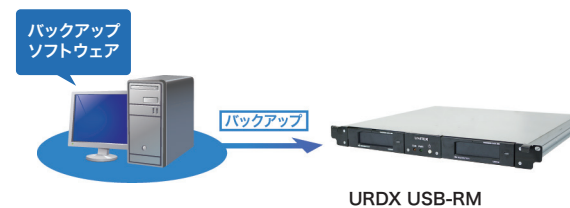

主なバックアップソフトウェアに対応

- Arcserve Backup
- Veritas Backup Exec
- NetVault Backup
- Acronis Backup Advanced など

ハードウェア仕様

型名	URDX USB-RM1	URDX USB-RM2
フォームファクタ	ラックマウント (USB3.0)	
搭載ドライブ数	1	2
外形寸法 ※1	426.6(W) x 409.8(D) x 44.0(H)	
重量 ※2	6.0kg	6.8kg
搭載・作動方向	水平	
インタフェース	USB3.0	
オペレーションモード	リムーバブル/固定ディスク	
最大転送速度	HDD : 最大 120 MB/s SSD : 最大 260 MB/s	
ファイルアクセス時間(平均)	15ミリ秒以下	
電源		
電源	AC100~240V / 50-60Hz 自動範囲設定	
消費電力(最大)	32W	38W
カートリッジ		
対応カートリッジ容量	HDD : 500GB ~ 5TB SSD : 500GB ~ 8TB ※EOL済みカートリッジを含む	
読み書き互換性	すべてのRDXドライブ、およびシステムへの上位下位完全互換	
環境仕様		
動作温度	10~35°C	
相対湿度	20%~80% (結露なきこと)	

※1: ベゼルを含む
※2: データカートリッジの重量を含まない