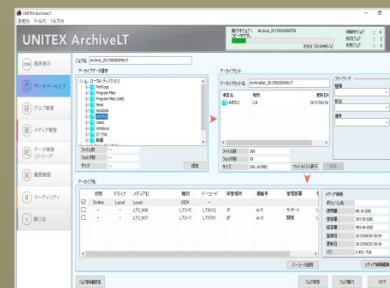

UNITEX ArchiveLT

- 最大4つのアーカイブ先へ同時アーカイブ
- 独自のアルゴリズムによる高速データ転送
- オフラインメディア内のアーカイブデータをファイル名やメタデータで検索可能
- アーカイブデータのリトリブ(取り出し)
- ハッシュ値を使ったメディアの整合性チェック
- 管理データのインポート/エクスポート
- 既存のメディアも管理対象に取込み可能