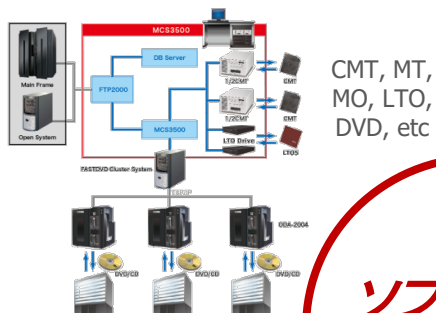

コンピュータ
ストレージ
設立以来一貫

世界唯一製品
USB 接続 LTO

世の中にないものを
創造する

ハード自社設計
ソフト自社開発
全国サポート 自営対応

23ヶ国
出荷実績
数年後には海外拠点

マルチメディアコンバータ

- ・メディア受入、返却
- ・ホストシステムとの連携
- ・様々なメディアに対応
- ・金融向けソリューション

UNITEX LTO システム

世界初・唯一のUSB LTO テープ装置

ソフトウェア
が利点

- ・200 枚連続 CD/DVD/BD書込み/印刷/読み込み
- ・業界初となるタッチパネル制御
- ・高信頼性のロボット機構
- ・240GB SDD 搭載
- ・最大 4 台の DVD ドライブ搭載可能
- ・フロントドアのキーロック

- ・マスターメディアを異なるメディアへ変換
- ・増え続けてしまった旧メディアの整理
- ・別システムでの利用、移行
- ・バックアップテープなどの複製
- ・手間のかかる変換作業の委託