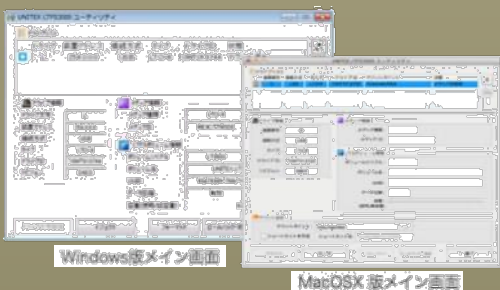

データ管理

棚管理

**UNITEXは自社開発LTFS
ソフトウェアを開発、供給し
ています**

UNITEX LTFS3000

- ◆ メディアのフォーマットなどの操作・管理がひとつのGUI画面で可能
- ◆ 複数ドライブの同時操作が可能
- ◆ ドライブレータを割り当てることによりドラッグ&ドロップ操作でデータの移動/コピーが可能
- ◆ ドライブ添付品(ダウンロード提供)

UNITEX FASTapeLT