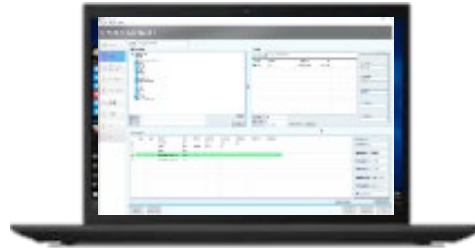

データ元

HDD

SSD

USB

NAS

LTFS/Backupソフトウェア & LTO装置

Laptop PC
Workstation
Server

+

ソフトウェアのイン
ストールが必要