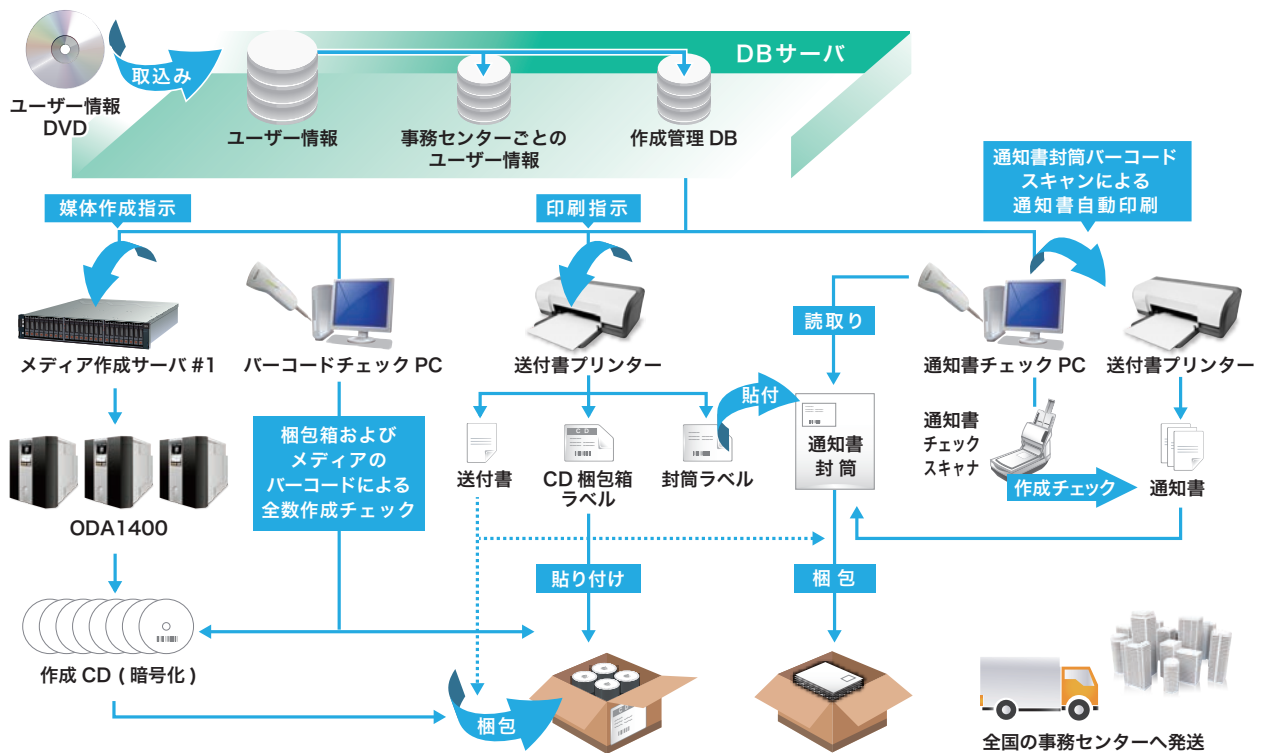

導入事例

官公庁関連の大量配布データ作成から発送までのオールインワンアウトソーシングサービス

※ 記載の内容、仕様、デザインなどは予告なく変更されることがありますのでご了承ください。

DOC-LAOM1-AD 2305-0010

UNITEX

株式会社 ユニテックス

<https://www.unitex.co.jp>

営業本部 〒194-0021 東京都町田市中町2-2-4 ユニテックスビル
TEL:(050)3386-1242 FAX:(042)710-4660

お問い合わせ先