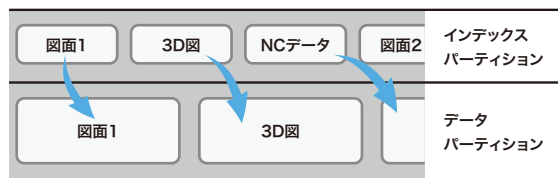

パーティショニング機構

導入のメリット

- 1.5TBの大容量が簡単に利用可能
- 記録データの世代管理機能により、過去に記録されたデータの復旧に対応

主な用途

- 映像資産のアーカイブ
- 映像関連のポストプロダクション作業での受渡し
- メディア業界での制作・保存・受渡し
- 製造業でのCAD/CAMデザインの保管・受渡し
- 医療分野での画像処理・カルテ等の整理・保管
- 監視カメラでの撮影画像の長期保存・一括管理