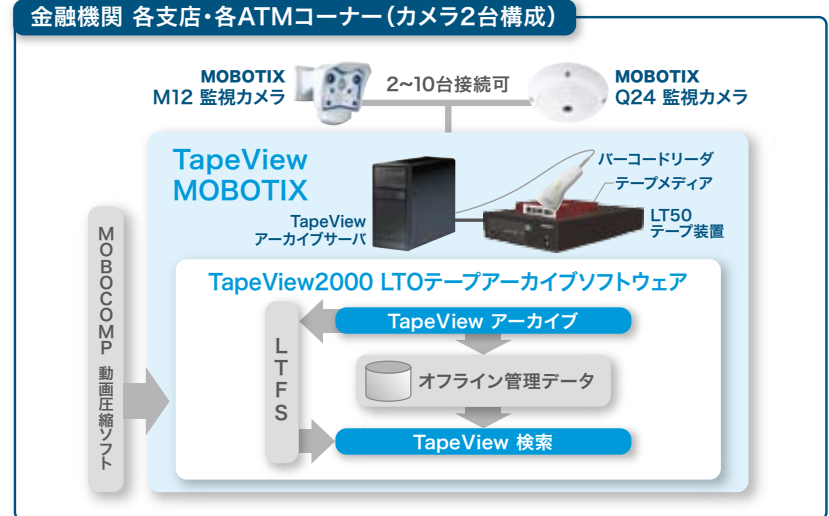

# IP監視カメラのリーディングカンパニー MOBOTIX対応 TapeView MOBOTIX

## MOBOTIXカメラの録画画像をLTOテープに自動バックアップするLTOアーカイブソリューション

- MOBOTIXカメラで撮影したメガピクセルの大容量画像を、画像圧縮ソフト「Mobocomp」で高圧縮保存
- 画像データは、カメラデータ・アーカイブサーバ・LTOテープの三階層で保存、テープ交換中もカメラは録画を停止することなく、録画画像データは失われない
- 録画画像の簡単検索・再生機能を標準装備

## 導入のメリット

- LTO5テープにより30年の長期間保存が可能
- 高い可搬性により、録画画像データを本店・本部で一括管理
- バーコードによる大量の録画データ管理が可能
- HDDによる保管のように大容量HDDの準備とバックアップシステム構築の必要がなく、省スペースのメディア管理が可能