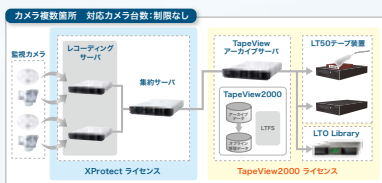

セット内容

- ・LT50 USB本体
- ・Quest NetVaultBackup Standard
- ・LTO5メディア
- ・1年間保守

体験コーナー設置

■ LT50USB CA ARCserve Backup r16 バンドルパック

セット内容

- ・LT50 USB本体
- ・CA ARCserve Backup r16
- ・LTO5メディア
- ・1年間保守

体験コーナー設置

■ LT50USB Symantec Backup Exec2012 バンドルパック

セット内容

- ・LT50 USB本体
- ・Symantec Backup Exec2012
- ・LTO5メディア
- ・1年間保守

IP監視カメラLTOアーカイブシステム

■ TapeView XProtect

- ・Xprotectレコーディングサーバとの連携によりすべてのカメラ画像データをLTOテープにアーカイブ
- ・大容量の画像データを30年の長期間保存が可能

■ TapeView MOBOTIX