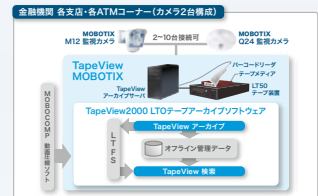

LT05テープドライブシステム

■ 新製品 世界初USB3.0対応LT50 USB

- ・USB3.0による「Plug and Play」でさまざまなコンピュータと容易に接続
- ・ノートPCのバックアップにも最適

■ LT50 SAS

- ・高速データ転送で、大容量バックアップに最適
- ・3GbpsSASを下位互換のため、既存の資産も有効活用が可能

■ 新製品 データセンター向け LT50 USB-RS1/RS2

- ・LT05ドライブを1Uエンクロージャに搭載
- ・サーバの再起動なしに「Plug and Play」で運用が可能
- ・バックアップソフトウェアベンダーの動作検証済みでありハウジングユーザが使用しているバックアップソフトウェアに合わせ柔軟な対応が可能

■ 新製品 TAS1050 LTO5 LTFS/Tarアーカイブステーション

- ローカルHDDだけではなく、ネットワーク経由でさまざまなメディアのアーカイブ

■ LTFS3000/LT50 USB Linear Tape File Systemオールインパック

- 「大容量・長期保存」とリムーバブルディスクのような「取扱の容易さ」を持つLTFSとLT05テープ装置を組み合わせたオールインパック

セット内容

- ・LT50 USB本体
- ・LTFSサポートパック
- ・LTO5メディア
- ・1年間保守

■ LT50USB Quest NetVault Backup Standard バンドルパック

セット内容

- ・LT50 USB本体
- ・Quest NetVaultBackup Standard
- ・LTO5メディア
- ・1年間保守

■ LT50USB CA ARCserve Backup r16 バンドルパック

セット内容

- ・LT50 USB本体
- ・CA ARCserve Backup r16
- ・LTO5メディア
- ・1年間保守

■ LT50USB Symantec Backup Exec2012 バンドルパック

セット内容

- ・LT50 USB本体
- ・Symantec Backup Exec2012
- ・LTO5メディア
- ・1年間保守

IP監視カメラLTOアーカイブシステム

■ TapeView XProtect

- ・Xprotectレコーディングサーバとの連携によりすべてのカメラ画像データをLTOテープにアーカイブ
- ・大容量の画像データを30年の長期間保存が可能

■ TapeView MOBOTIX

- ・MOBOTIXカメラの画像データをLTOテープに自動アーカイブ
- ・画像圧縮ソフト「Mobocomp」により高圧縮保存
- ・大容量の画像データを30年の長期間保存が可能

BD/DVD/CDディスクパブリッシングシステム

BDドライブ、レーベル印刷用プリンタ搭載、データ書き込み・レーベル印刷を高速連続処理
ハイクオリティBDドライブと長期保存専用メディアにより50年長期保存が可能

■ ODA-2002/2002HQ

- ・BD/DVD/CDドライブ2台搭載
- ・レーベル印刷用プリンタ搭載
- ・ハイクオリティBDドライブ搭載モデルは、50年長期保存専用100GBメディアに対応
- ・200枚連続作成

■ UNITE X FASTDVD Publisher

充実した機能を備えた、ディスクパブリッシングシステムの標準添付ソフトウェア