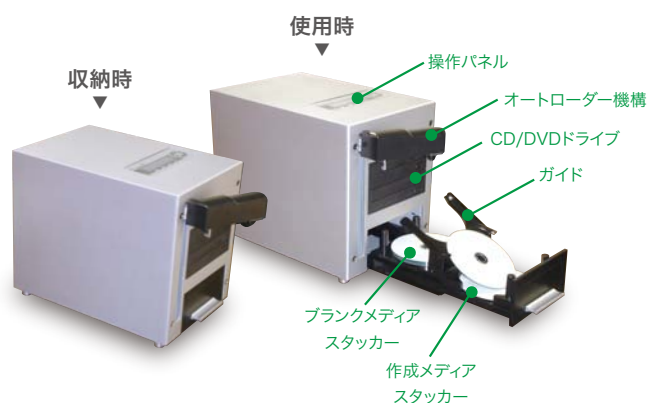

SimCopy ODA-25 コンパクトCD/DVDデュプリケーター

主な特長

■オートローダー機構搭載

- ●最大25枚まで自動搬送・自動作成

■専用パネルで簡単操作

- ●PCを使わないスタンドアロンタイプ

■オートローダー機構搭載モデルでは業界最小

- ●幅22cm×高さ27cm

■多様なメディアに対応

- ●DVD±R/RW/R DL、CD-R/RW

ハードウェア仕様

型番	ODA-25
名称	SimCopy
ディスク数	25枚
ドライブ数	2台
対応メディア	DVD±R/RW/R DL、CD-R/RW
電源電圧	90 - 240V
動作温度	5~40°C
動作湿度	20~80% (結露なきこと)
外形寸法(mm)	222(W)×267(H)×406(D) ※
質量	9.5kg

※収納時の寸法です。

製品一覧

型番	名称	ディスク	ドライブ
ODA-25	SimCopy	25枚	2台

使用イメージ