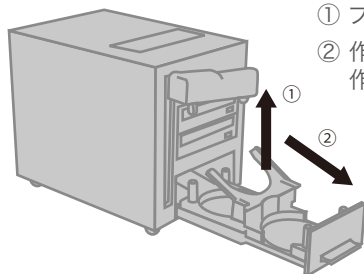

◆メディア搬送イメージ

- ① ブランクメディアをドライブへ
- ② 作成メディアはガイドを伝って作成メディアスタッカーへ

※記載の会社名、商品名、ソフトウェア名は各社の商標あるいは登録商標です。
※記載の内容、仕様、デザインなどは予告なく変更される事がありますのでご了承ください。

1001001

株式会社ユニテックス

<http://www.unitex.co.jp>

営業本部 〒194-0021 東京都町田市市中町2-2-4 ユニテックスビル
TEL:(042)710-4630 FAX:(042)710-4660
大阪営業所 〒559-0034 大阪市住之江区南港北2-1-10 ATCビルITM棟 6F M-1-4B
TEL:(06)6167-4630 FAX:(06)6167-5550

お問い合わせ先