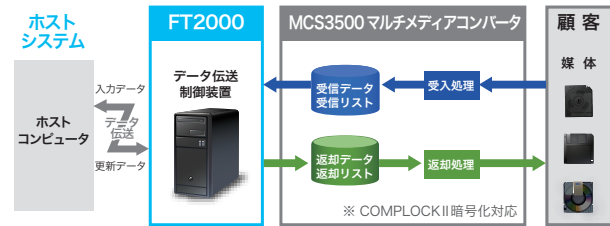

媒体受付返却システム

製品構成

MCS3500基本構成は以下となります。

- システム制御装置
- MCS3500統合管理ソフトウェア