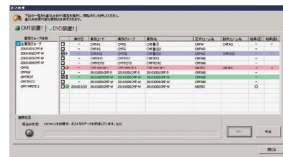

■ 履歴管理

実行した業務処理履歴の管理が可能です。