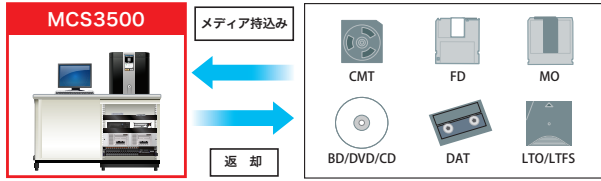

MCS 3500 Multimedia Converter

システム概要

MCS3500とそれぞれのメディアに対応したデバイスオプションを組み合わせるにより、さまざまなメディアデータのI/O、相互のメディア変換/データ交換を実現します。

操作画面

■ メディア入出力処理

GUIの操作により、メディアの入出力処理からホストシステムとのデータ伝送処理を一括して実行します。

■ メディア状態管理

メディア入出力状態をデータベースにて管理します。メディア状態は、専用の管理画面にて確認/修正が可能です。

■ ユーザ管理

統合管理ソフトウェアを起動するとログイン画面が表示され、事前に登録したユーザーのみが操作可能になります。また、ユーザー毎の役割を設定し操作を制限することで、データの改竄、外部漏洩を防止します。