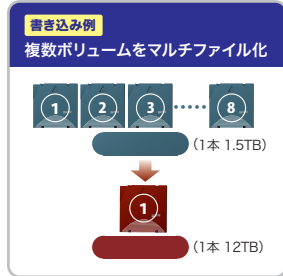

Conversion & Migration

メディア マイグレーションシステム

FASTmigrator2800

大容量LTOメディアによる
データ集約メディアマイグレーション

- ●ユーザーが保有する旧世代磁気テープや光メディアを最新世代のLTO-8へ以降
- ●LTO資産の継続性を確保
- ●システム更改時のデータマイグレーション作業に最適
- ●簡単操作でバックアップテープの複製も作成