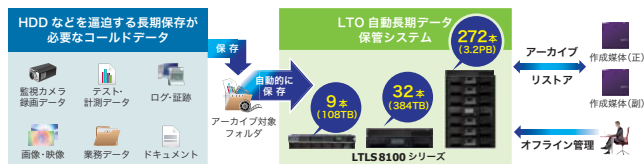

監視カメラ、医療、研究、自動車・製造、建築業界向け大容量データアーカイブ

Strong LTO Archive&Backup

自動的に大容量・長期保管を実現する
LTOテープへの大規模自動保管システム

LTO自動長期データ保管システム