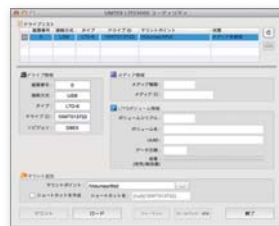

UNITEX LTFSS 3000